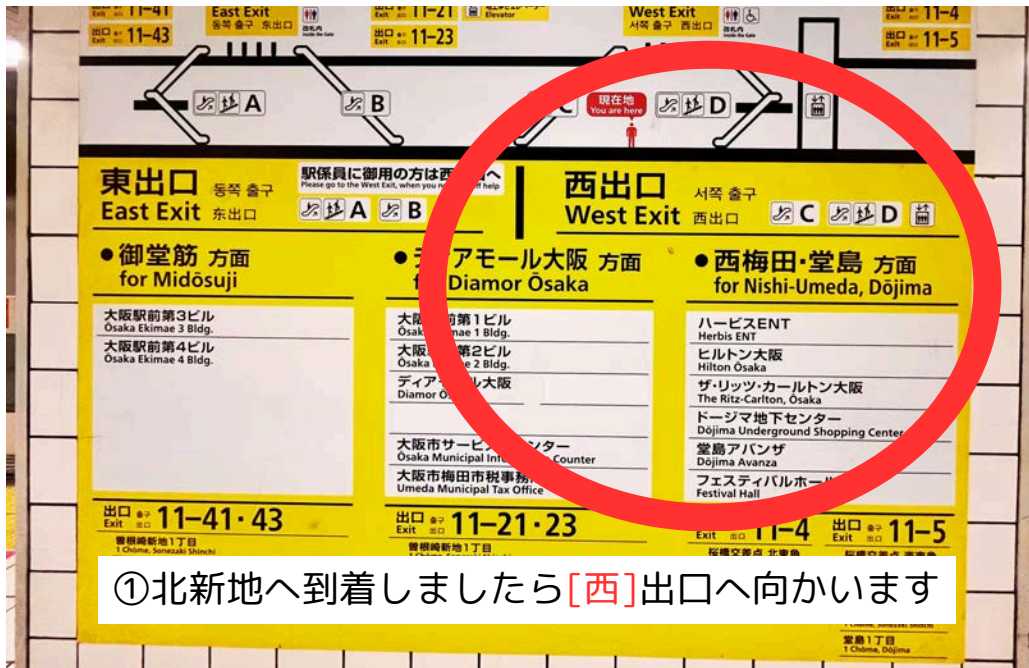

【東西線 北新地駅からのアクセス（徒歩約10分）】

④エレベーターを出て矢印の方向へ

⑤改札が見えてきます

⑥改札を出たら左へ向かいます

⑦ スロープを上ります

⑧ 突き当りを左折します

⑨ [ドージマ地下センター]に入ります

⑩しばらく直進します

⑪右手に三井住友銀行と
[C-83]という標識が出てきますので
右折してください

⑫階段orエスカレーターで地上へ

⑬外に出ます

⑭階段を登ります

⑮右折します

⑩直進します

⑪到着です！